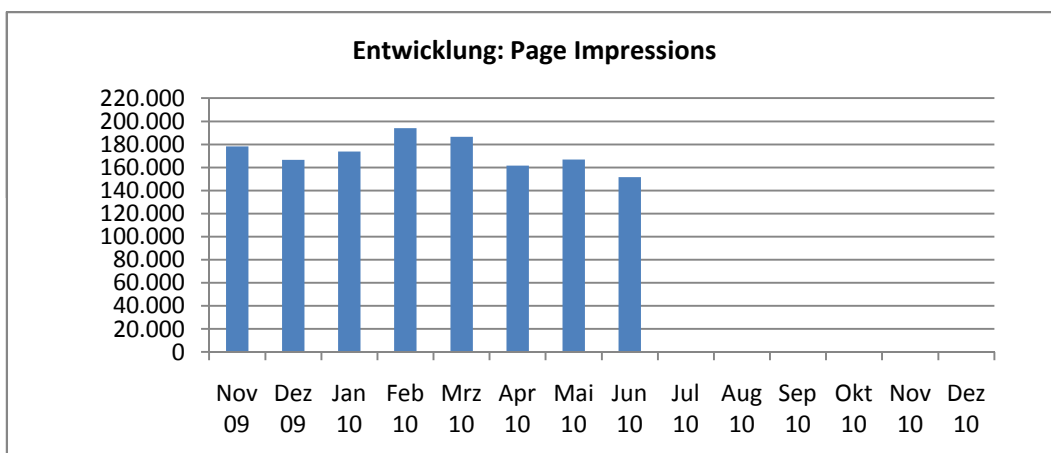

Online-Zugriffsstatistik

www.k-magazin.de

<u>Monatszahlen</u>	Page Impressions	Durchschnittliche Page Impressions pro Tag:	Eindeutige Besucher	Hits	Durchschnittliche Länge einer Anwendersitzung (min):
Nov 09	178.240	5.941	5.763	535.205	00:37:59
Dez 09	166.477	5.370	4.996	442.161	00:47:35
Jan 10	173.764	5.605	5.741	485.318	00:44:06
Feb 10	193.902	6.925	6.541	543.810	00:33:16
Mrz 10	186.576	6.018	7.407	560.608	00:35:24
Apr 10	161.578	5.385	7.084	515.472	00:33:30
Mai 10	166.915	5.384	5.950	471.430	00:38:16
Jun 10	151.667	5.055	5.234	408.156	00:42:28
Jul 10					
Aug 10					
Sep 10					
Okt 10					
Nov 10					
Dez 10					

<u>Quartalszahlen</u>	Page Impressions	Durchschnittliche Page Impressions pro Tag:	Eindeutige Besucher	Hits	Durchschnittliche Länge einer Anwendersitzung (min):
4. Quartal 2009	516.943	16.866	16.573	1.496.174	00:38:13
1. Quartal 2010	554.242	18.548	19.689	1.589.736	00:37:35
2. Quartal 2010	480.160	15.824	18.268	1.395.058	00:34:03
3. Quartal 2010	0	0	0	0	
4. Quartal 2010					

Quelle: Webtrends

Begriffe:

Page Impression	= Die Zahl der "PI" drückt aus, wie oft eine bestimmte Seite im Internet von Benutzern aufgerufen und angesehen wurde
Hits	= bezeichnet den Aufruf bestimmter Elemente innerhalb einer Internet-Seite. (Angezeigte Objekte: Bilder, Texte usw. werden einzeln gezählt)
Anwendersitzung	= Durchschnittliche Verweildauer eines Besuchers auf der Website